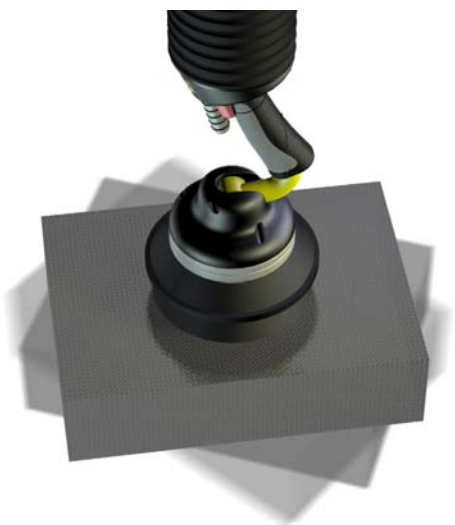

1. Drehen ohne Einschränkung

Dreht die Waren - nicht die gesamte Hebeeinheit - um höchstmögliche Präzision zu erreichen.